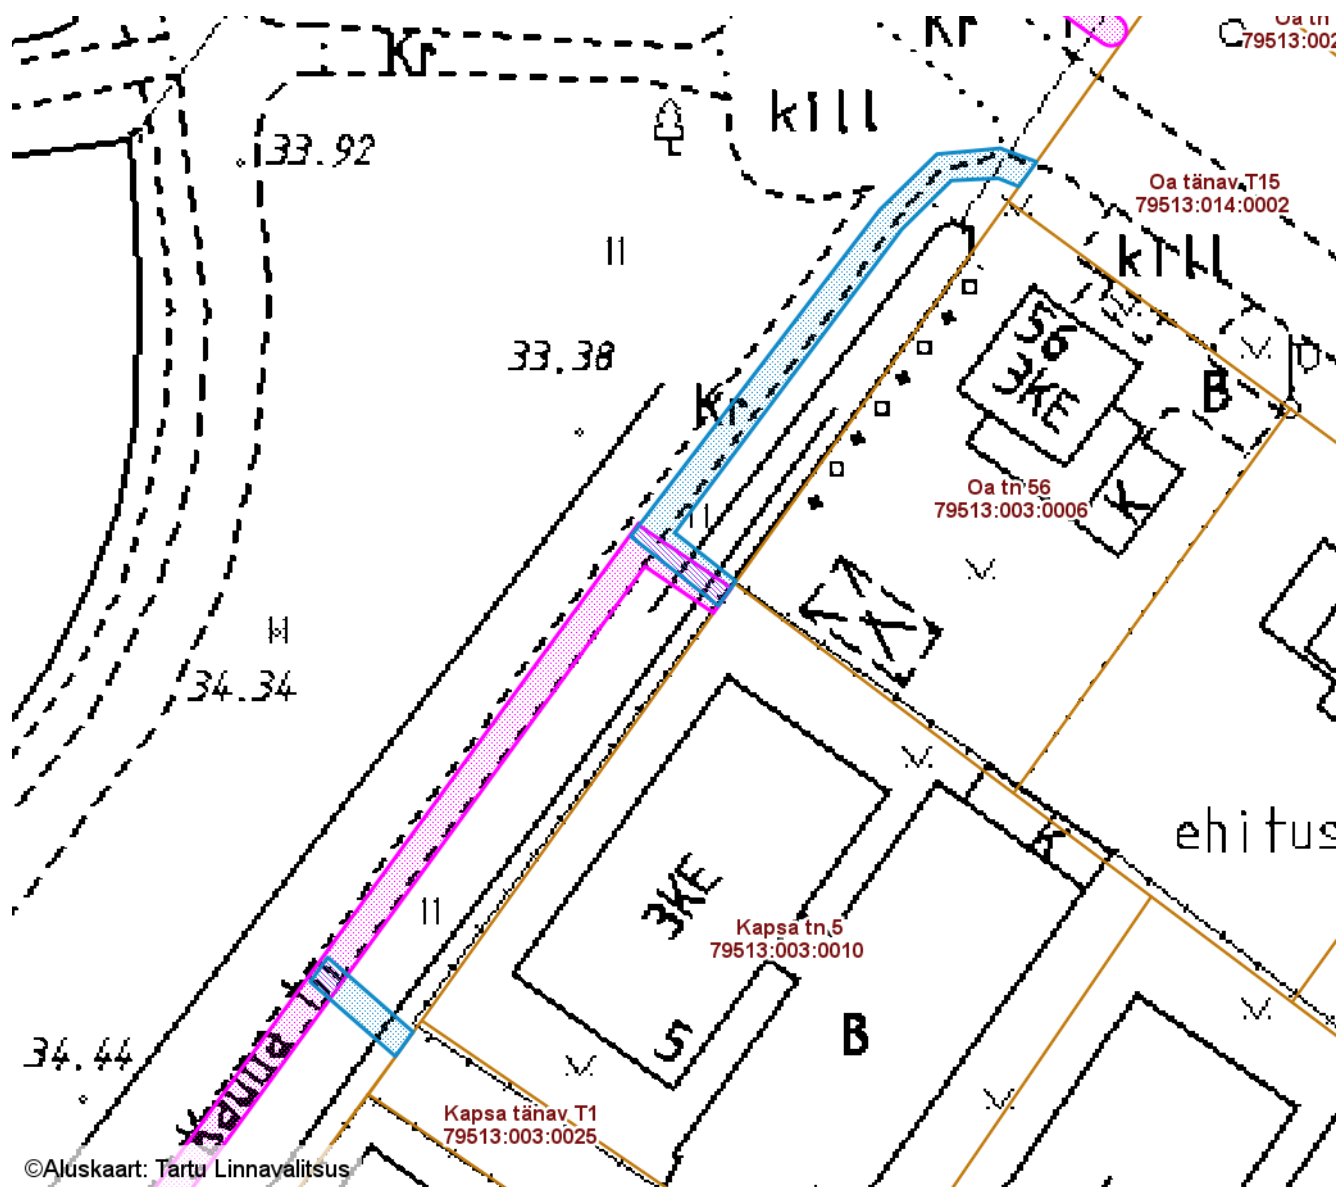

## ALA SKEEM

Herne tn 67 (79501:032:0002)

M 1 : 500

©Aluskaart: Tartu Linnavalitsus

— Isikliku kasutusõigusega seatav maa-ala 101 m<sup>2</sup> (0,4 kV maakaabelliin)

— Olemasolevad piirangud ja isiklikud kasutusõigused

Koostas: **Jelena Lindmäe**

Nr	X	Y	Nr	X	Y
1	6475404.84	658362.16	16	6475375.20	658338.06
2	6475401.65	658366.20	17	6475376.81	658339.22
3	6475400.03	658365.04			
4	6475404.60	658359.25			
5	6475404.63	658359.25			
6	6475426.18	658375.72			
7	6475429.84	658379.49			
8	6475430.22	658383.68			
9	6475429.34	658386.07			
10	6475427.71	658384.89			
11	6475428.25	658383.54			
12	6475428.10	658380.44			
13	6475424.89	658377.16			
14	6475371.89	658344.86			
15	6475370.28	658343.70			